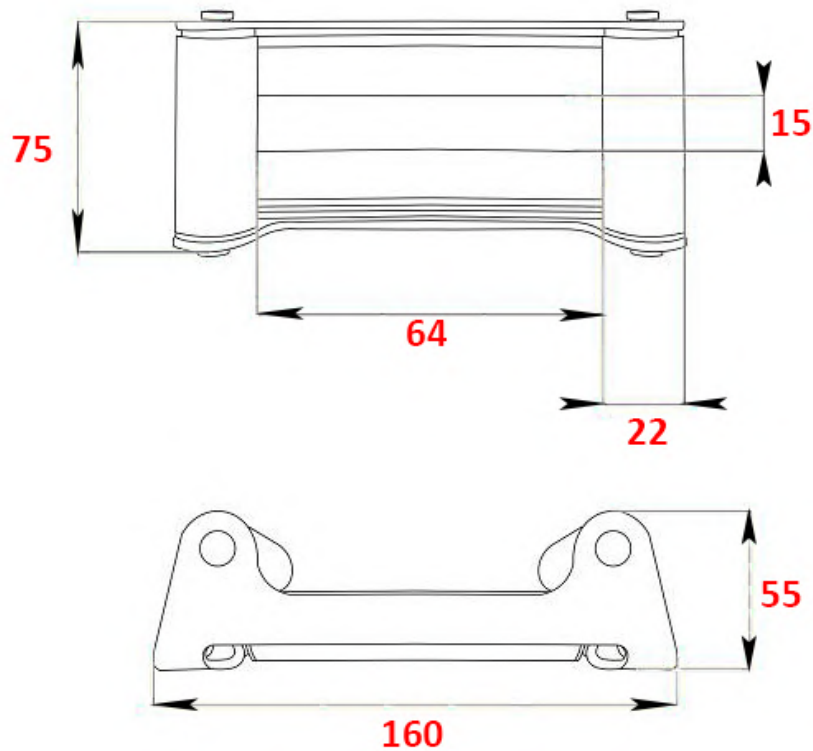

13779

[mm]

Šifra / Code	<b>13779</b>
Za model / For model	DWM 2000 - 2500
Razmik vijakov za montažo / Mounting hole spacing [mm]	110

13780

[mm]

Šifra / Code	<b>13780</b>
Za model / For model	DWM 3500
Razmik vijakov za montažo / Mounting hole spacing [mm]	125

## [mm]

Šifra / Code	<b>13781</b>
Za model / For model	DWH 2500 - 4500
Razmik vijakov za montažo / Mounting hole spacing	[mm] 125

13782

[mm]

Šifra / Code	<b>13782</b>
Za model / For model	DWH 4500 HDL
Razmik vijakov za montažo / Mounting hole spacing [mm]	165

## [mm]

Šifra / Code	<b>13783</b>
Za model / For model	DWM 8000
Razmik vijakov za montažo / Mounting hole spacing [mm]	200

13784

[mm]

Šifra / Code	<b>13784</b>
Za model / For model	DWM, DWH, DWT, DHWHI 9000-22000
Razmik vijakov za montažo / Mounting hole spacing [mm]	255