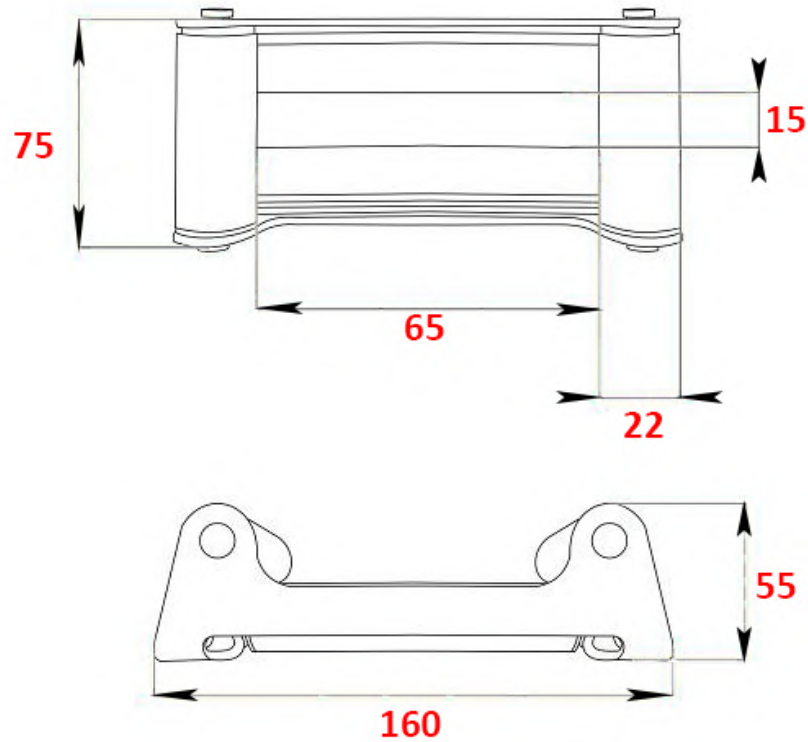

13779

[mm]

Šifra / Code	<b>13779</b>
Za model / For model	DWM 2000 - 2500
Razmik vijakov za montažo / Mounting hole spacing [mm]	110

13780

[mm]

Šifra / Code	<b>13780</b>
Za model / For model	DWM 3500
Razmik vijakov za montažo / Mounting hole spacing [mm]	125

## [mm]

Šifra / Code	<b>13781</b>
Za model / For model	DWH 2500 - 4500
Razmik vijakov za montažo / Mounting hole spacing	[mm] 125

13782

[mm]

Šifra / Code	<b>13782</b>
Za model / For model	DWH 4500 HDL
Razmik vijakov za montažo / Mounting hole spacing [mm]	165

## [mm]

Šifra / Code	<b>13783</b>
Za model / For model	DWM 8000
Razmik vijakov za montažo / Mounting hole spacing [mm]	200

13784

[mm]

Šifra / Code	<b>13784</b>
Za model / For model	DWM, DWH, DWT, DHWHI 9000-22000
Razmik vijakov za montažo / Mounting hole spacing [mm]	255