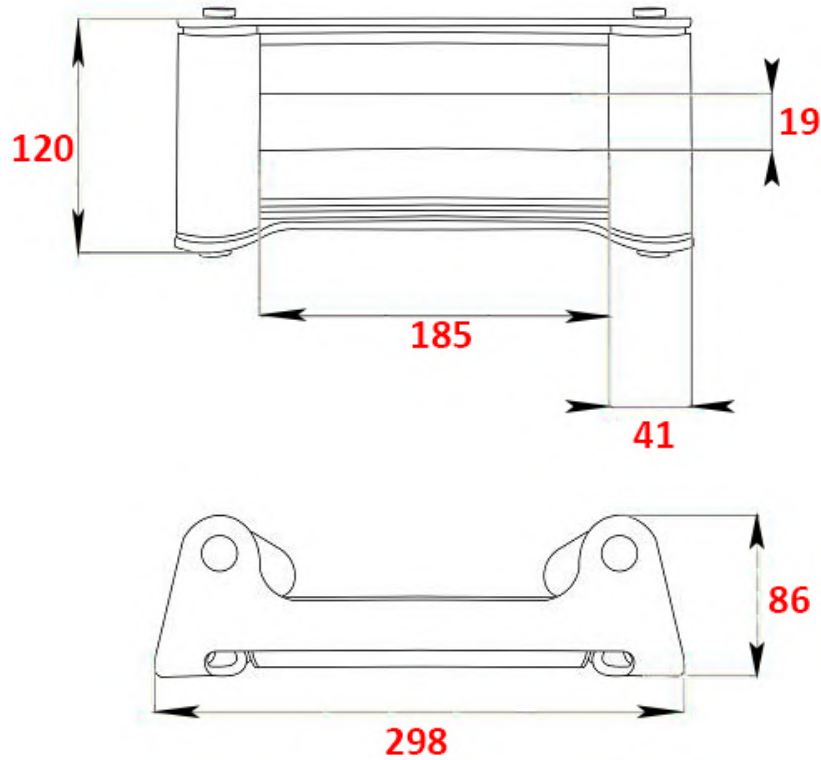

## [mm]

Šifra / Code	<b>13781</b>
Za model / For model	DWH 2500 - 4500
Razmik vijakov za montažo / Mounting hole spacing	[mm] 125

13782

[mm]

Šifra / Code	<b>13782</b>
Za model / For model	DWH 4500 HDL
Razmik vijakov za montažo / Mounting hole spacing [mm]	165

## [mm]

Šifra / Code	<b>13783</b>
Za model / For model	DWM 8000
Razmik vijakov za montažo / Mounting hole spacing [mm]	200

13784

[mm]

Šifra / Code	<b>13784</b>
Za model / For model	DWM, DWH, DWT, DHWHI 9000-22000
Razmik vijakov za montažo / Mounting hole spacing [mm]	255