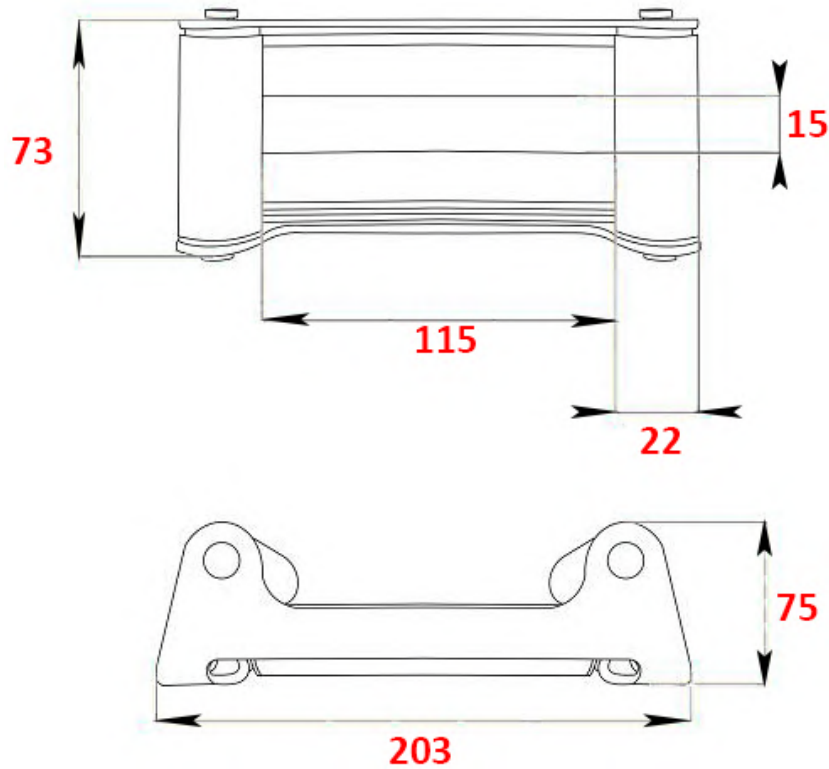

## [mm]

Šifra / Code	<b>13781</b>
Za model / For model	DWH 2500 - 4500
Razmik vijakov za montažo / Mounting hole spacing	[mm] 125

13782

[mm]

Šifra / Code	<b>13782</b>
Za model / For model	DWH 4500 HDL
Razmik vijakov za montažo / Mounting hole spacing [mm]	165

## [mm]

Šifra / Code	<b>13783</b>
Za model / For model	DWM 8000
Razmik vijakov za montažo / Mounting hole spacing [mm]	200

13784

[mm]

Šifra / Code	<b>13784</b>
Za model / For model	DWM, DWH, DWT, DHWHI 9000-22000
Razmik vijakov za montažo / Mounting hole spacing [mm]	255