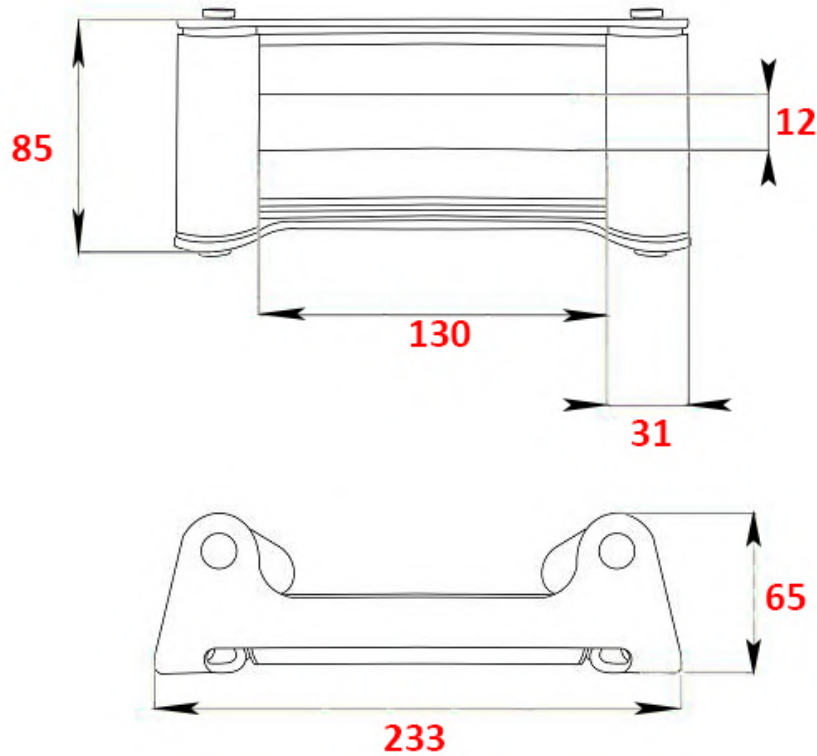

## [mm]

Šifra / Code	<b>13781</b>
Za model / For model	DWH 2500 - 4500
Razmik vijakov za montažo / Mounting hole spacing	[mm] 125

13782

[mm]

Šifra / Code	<b>13782</b>
Za model / For model	DWH 4500 HDL
Razmik vijakov za montažo / Mounting hole spacing [mm]	165

## [mm]

Šifra / Code	<b>13783</b>
Za model / For model	DWM 8000
Razmik vijakov za montažo / Mounting hole spacing [mm]	200

13784

[mm]

Šifra / Code	<b>13784</b>
Za model / For model	DWM, DWH, DWT, DHWHI 9000-22000
Razmik vijakov za montažo / Mounting hole spacing [mm]	255