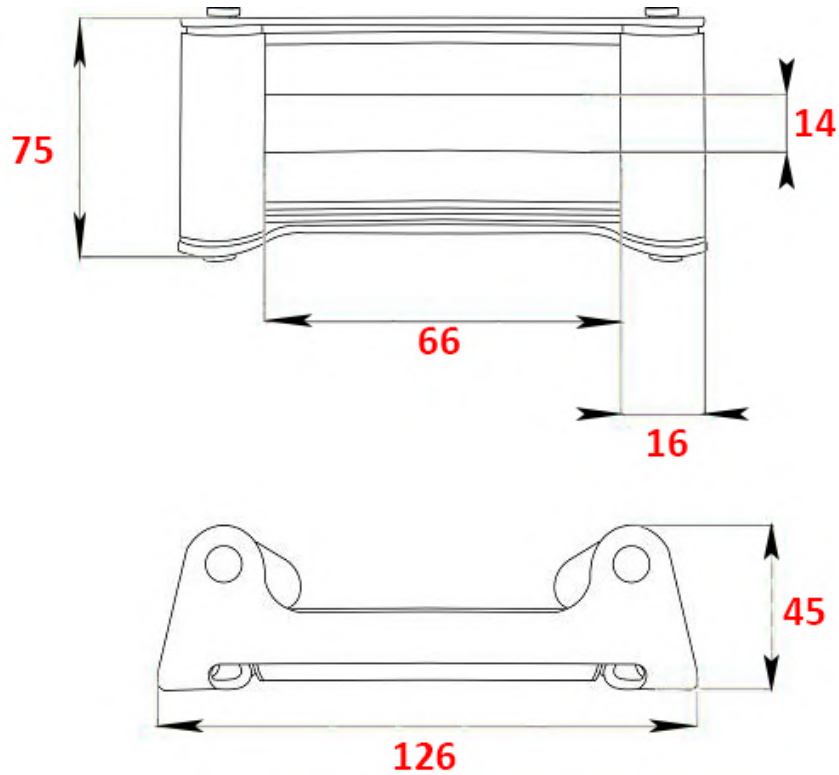

13779

[mm]

Šifra / Code	<b>13779</b>
Za model / For model	DWM 2000 - 2500
Razmik vijakov za montažo / Mounting hole spacing [mm]	110

13780

[mm]

Šifra / Code	<b>13780</b>
Za model / For model	DWM 3500
Razmik vijakov za montažo / Mounting hole spacing [mm]	125

## [mm]

Šifra / Code	<b>13781</b>
Za model / For model	DWH 2500 - 4500
Razmik vijakov za montažo / Mounting hole spacing	[mm] 125

13782

[mm]

Šifra / Code	<b>13782</b>
Za model / For model	DWH 4500 HDL
Razmik vijakov za montažo / Mounting hole spacing [mm]	165

## [mm]

Šifra / Code	<b>13783</b>
Za model / For model	DWM 8000
Razmik vijakov za montažo / Mounting hole spacing [mm]	200

13784

[mm]

Šifra / Code	<b>13784</b>
Za model / For model	DWM, DWH, DWT, DHWHI 9000-22000
Razmik vijakov za montažo / Mounting hole spacing [mm]	255